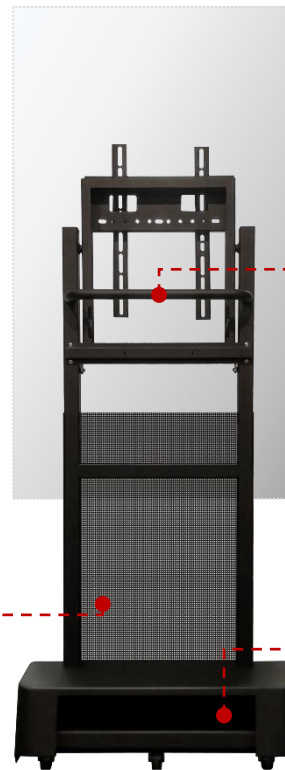

諾亞設計 新上市新款KIOSK基座 (產品型號NV-K18M，不含顯示器與播放器系統)，由台灣知名五金大廠製造，採用可拆卸式上下體分離式設計，可配合不同的使用場域與展示需求更換安裝方式，拆下原廠整機顯示器 (可於牆面壁掛使用，也可安裝於基座上採用直式、橫式、觸控或多台KIOSK拼接成大型電視牆，達成一機多用的加值效果

新一代KIOSK 基座可上下調整高度與前後角度，相較於市面常見A字型展示架有著更高的安全性、功能性與美觀性；與標準KIOSK比較則提高便利性與功能性，僅一半價格的成本優勢

活動展示 展覽會議 店頭行銷 資訊服務 互動應用

1 二款型錄壓克力製放架

2 LED導光板可換式燈箱

3 立體LOGO刻字+LED背光

洞洞金屬板設計裝飾板，可加購安裝不同材質的廣告材料或文宣物，強化專屬的品牌視覺意象與行銷效果

隱藏式空間(走線與播放器)與三組輪子

- 推薦採用LG韓國原廠43-55吋 SM5KE、SE3KE、UH5F、UL3G商用顯示器及55吋LV75D拼接型商用顯示器、高亮24小時運作IPS面板、三年整機保固
- 搭配LG Super Sign Lite網路公播系統，或NOVA M3多媒體撥放器，門市快速升級數位看板應用

基座搭配55吋數位看板直立顯示為例，整座尺寸最高201cm、最低154cm*寬68.5cm*深38.5cm
加購本頁型錄中各項客製化廣告裝飾/周邊設備/顯示器/撥放系統，專案報價

NOVA KIOSK 型號		簡易A字架	穩重美背款 LG-K17SM	多功輕便款 NV-K18M
適用品牌、尺寸 商用顯示器		各品牌 43-55吋 不限型號	LG 55吋 SM5KE/SE3KE	各品牌 43-55吋 不限型號
產品定位		經濟型 低成本	安全性 高質感	高CP值 多功能
產品 設計	安全性	低	高	中
	便利性	高	低	中
	功能性	低	中	高
	美觀視覺	低	高	中
功能說明	轉向適用	直式/橫式	直式/橫式	直式/橫式
	VESA孔距	200/300/400	300	200/300/400
	角度調整	3段 0-15°	-	5段 0-15°
	高度調整	-	-	8段 升降45cm
	整機背部	全開放式	全封閉式	半開放式
	支援拼接	-	有 邊框2.9cm	有 邊框0.35cm
	走線設計	完全外露	不外露	局部外露
	基座重量	5公斤	55公斤	33公斤
	其他功能	A字型 可摺疊收納	輪子可調高低腳	整機易拖拉行走
產品定價		\$9,500	\$29,800	\$16,800

• 定價包含：未稅，KIOSK展示機座，雙北市內運費、基本定位安裝，不含顯示器/撥放系統

5 多台拼接電視牆(活動)應用

55吋1*3/1*4直立拼接，支援合併邊框3.5mm顯示器，配合活動與展示需要隨到隨拼，提高賓客注視度

LG原廠顯示器，非open frame
出貨，在交貨SI另做機殼、基板
等二次設計組裝，品質有保障

直式橫式轉換、可調高度
與傾角之多功能壁掛機構

4 橫式安裝(觸控)應用+視覺輸出

另外選購觸控框與Windows主機與套裝系統，亦可採用Android播放器執行APP，升級為互動式看板