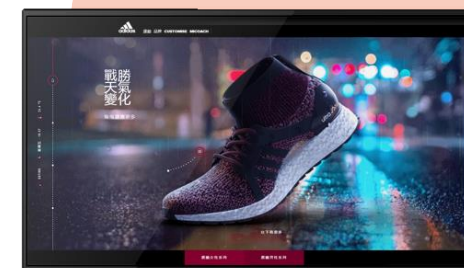

• 定價包含：未稅，KIOSK展示機座，雙北市內運費、基本定位安裝，不含顯示器/撥放系統

5 多台拼接電視牆(活動)應用

55吋1*3/1*4直立拼接，支援合併邊框3.5mm顯示器，配合活動與展示需要隨到隨拼，提高賓客注視度

LG原廠顯示器，非open frame
出貨，在交貨SI另做機殼、基板
等二次設計組裝，品質有保障

直式橫式轉換、可調高度
與傾角之多功能壁掛機構

4 橫式安裝(觸控)應用+視覺輸出

另外選購觸控框與Windows主機與套裝系統，亦可採用Android播放器執行APP，升級為互動式看板