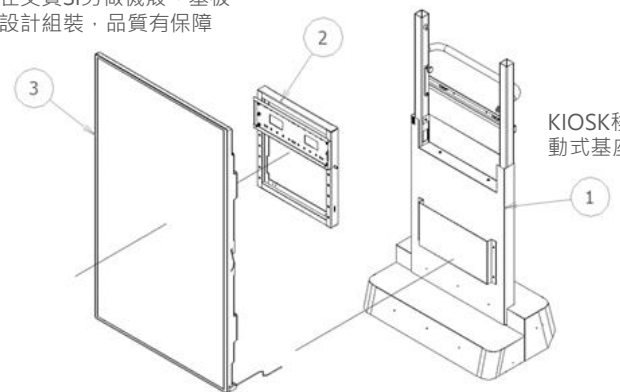

• 定價包含：未稅，KIOSK展示機座，雙北市內運費、基本定位安裝，不含顯示器/撥放系統

5 多台拼接電視牆(活動)應用

55吋1*3/1*4直立拼接，支援合併邊框3.5mm顯示器，配合活動與展示需要隨到隨拼，提高賓客注視度

LG原廠顯示器，非open frame
出貨，在交貨SI另做機殼、基板
等二次設計組裝，品質有保障

直式橫式轉換、可調高度
與傾角之多功能壁掛機構

4 橫式安裝(觸控)應用+視覺輸出

另外選購觸控框與Windows主機與套裝系統，亦可採用Android播放器執行APP，升級為互動式看板